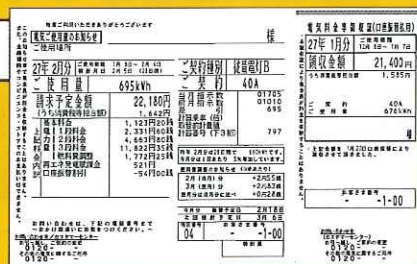

今なら**3,000円**
割引キャンペーンも実施中!
2018年3月31日まで!

お申込みは最短5分!

検針票とENEOSカードをお手元にご用意ください。

ENEOSカード会員様のみの特典です。
ENEOSカード割引の登録をお忘れなく。

ENEOSでんき 申込方法

A 当SS店頭でお申込の場合

検針票を当店までお持ち下さい。

検針票

B ご自宅でウェブサイトからお申込の場合

ENEOSでんきのウェブサイトへアクセスして
必ずSSコード(下図)を入力下さい。

スマホからの場合

SSコードの入力は
不要です

こちらにアクセス

パソコンからの場合

ENEOSカード割引の登録方法について

申込画面の「ENEOSカード割引を申し込む」にチェックしてください。